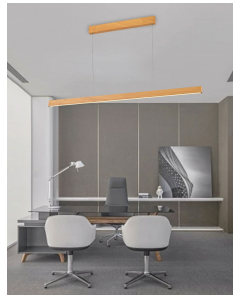

Gallery

Pendant Lights Led

Orra

Descargas

DESCARGAR DATASHEET

Modelo: Orra

Código: VK/04569/PE/WD/W/118

Material: Madera natural

Color: Natural

Alto: 150 cm

Ancho: 6 cm

Diámetro barra: ø54 cm

Longitud: 118 cm

IP20

TRIAC

AG

CE

Downloads

VK Leading Light

Since 1978