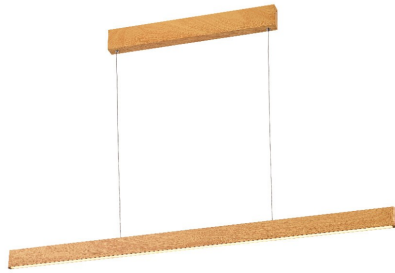

SINCE 1978

Product Datasheet

LEADING LIGHT

vkleadinglight.gr

Orra

VK/04569/PE/WD/W/118

Pendant Light Led. 3000K. 41W. 2.466lm. 118cm. CRI>80. IP20, natural wood

IP20

Dimensions

Gallery

Pendant Lights Led

Orra

Descargas

DESCARGAR DATASHEET

Modelo: Orra

Código: VK/04569/PE/WD/W/118

Material: Madera natural

Color: Natural

Alto: 150 cm

Ancho: 6 cm

Diámetro barra: ø54 cm

Longitud: 118 cm

IP20

TRIAC

Physical Specifications	
Color	Wood
Material	Aluminum+Silicone
Width	1.8cm
Length	118cm
Height	150cm
Net weight of product (kg)	1.9
Gross weight with master box (kg)	2.55
Width (inner box)	13.5cm
Length (inner box)	124cm
Height (inner box)	12cm